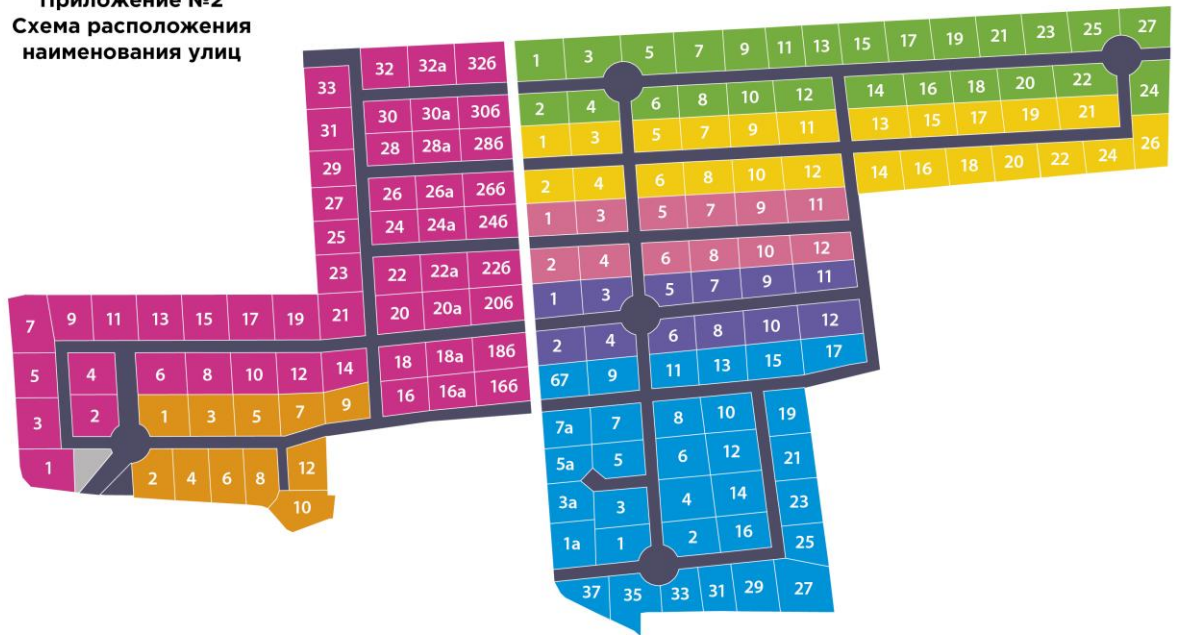

Приложение №2
Схема расположения
наименования улиц

Деревня Кабацкое

■ - ул. Весенняя   ■ - Цветочный переулок

Деревня Верхние Венки

■ - ул. Листопадная   ■ - ул. Рождественская   ■ - ул. Летняя
■ - ул. Фруктовая   ■ - ул. Кольцевая