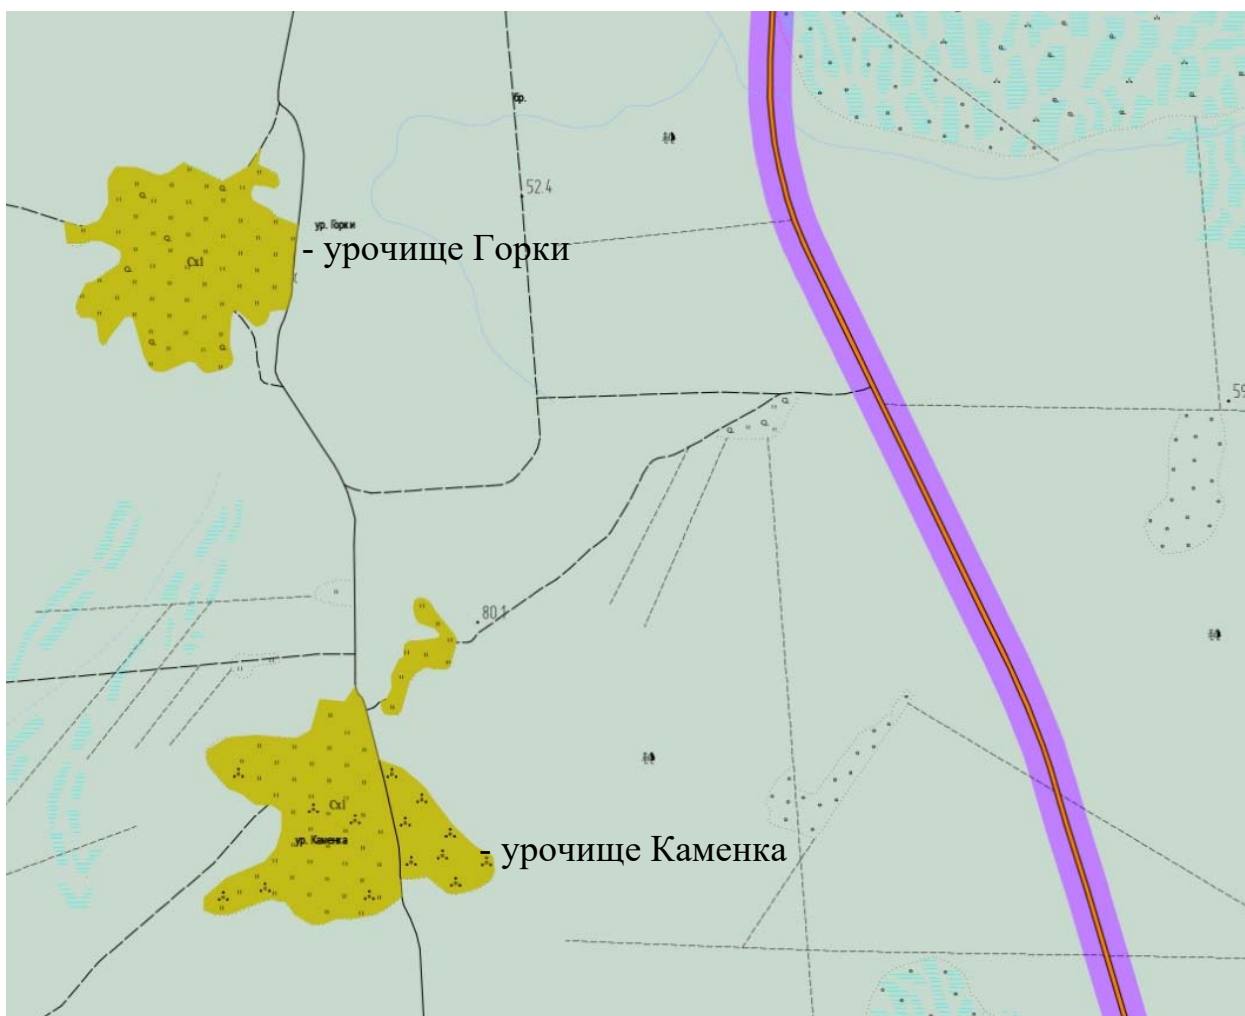

Выкопировка из Генерального плана муниципального образования
Пениковское сельское поселение

Условные обозначения: - урочище Горки
- урочище Каменка